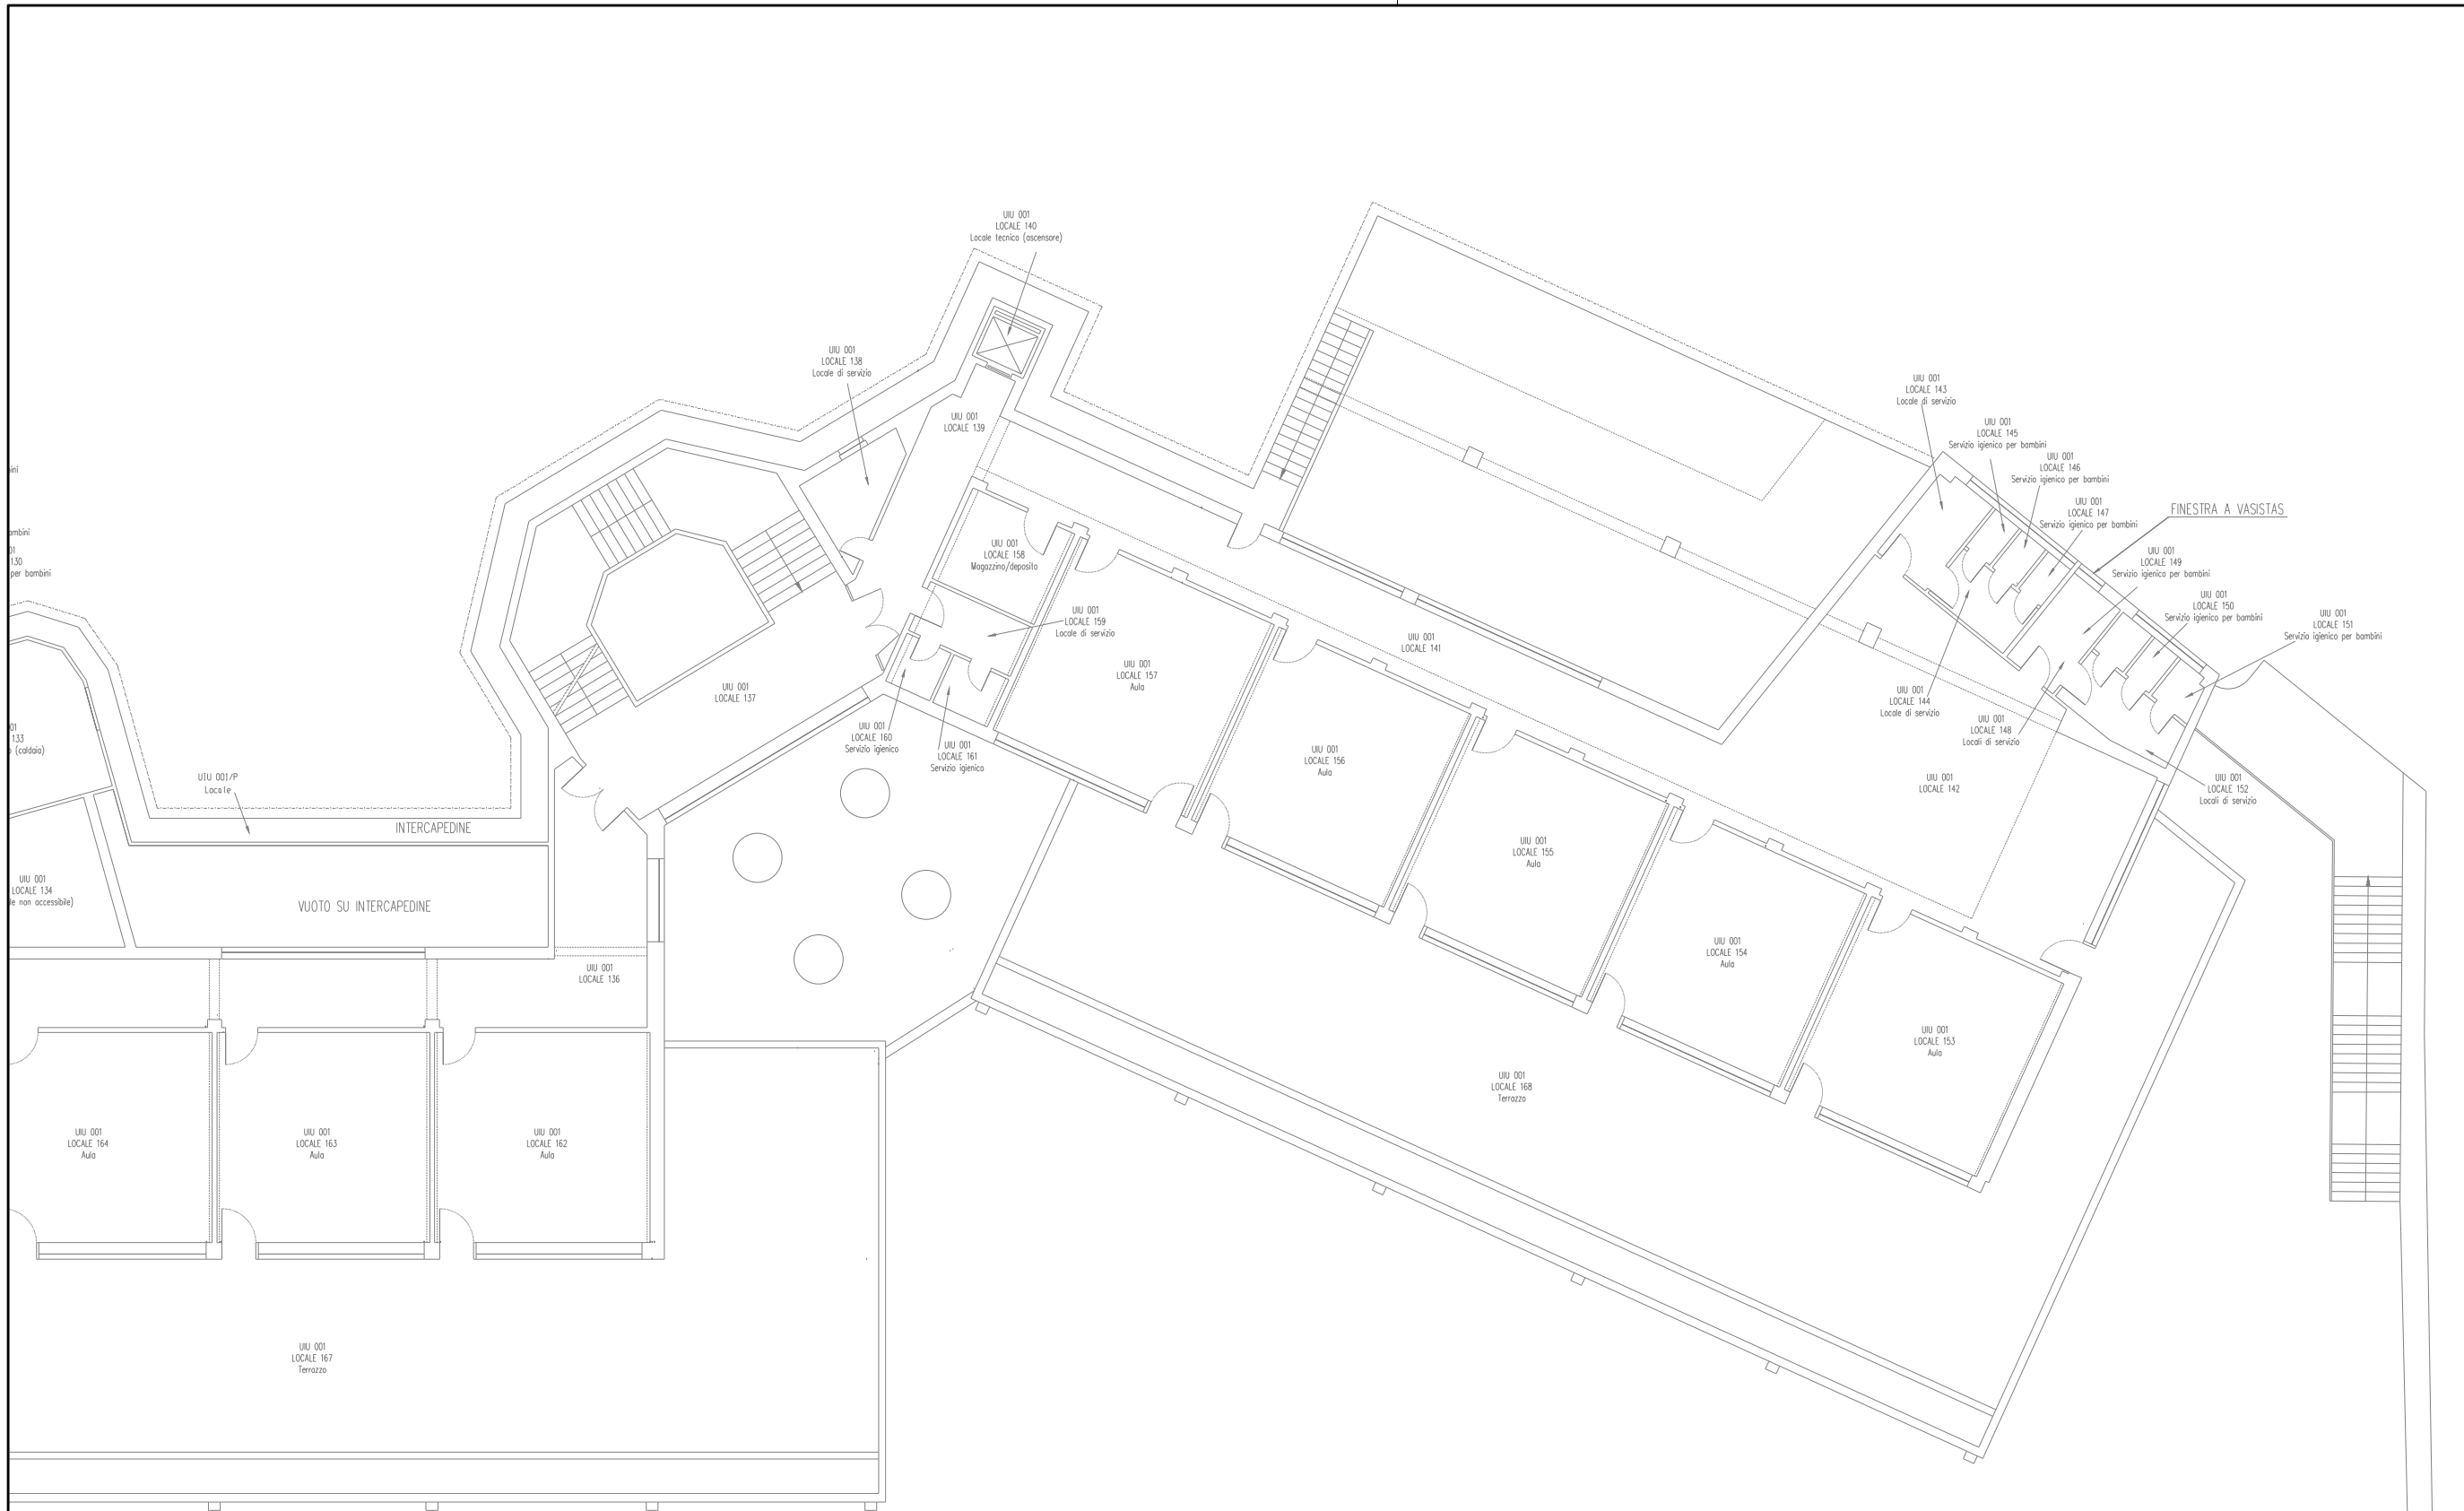

KEYPLAN - AREA VISUALIZZATA

**E127 - SCUOLA MATERNA STATALE CAVALLOTTI
SCUOLA ELEMENTARE GOVI**
ALLEGATO B
2. INVOLUCRO EDILIZIO - PIANO SECONDO
scala 1:200

**SERVIZIO DI AUDIT E DIAGNOSI ENERGETICHE RELATIVE AGLI
EDIFICI SCOLASTICI DI PROPRIETA' DEL COMUNE DI GENOVA**

LOTTO 8	Committente	ATI
	COMUNE DI GENOVA	energynet Integrated Engineering Mandataria

Mandataria