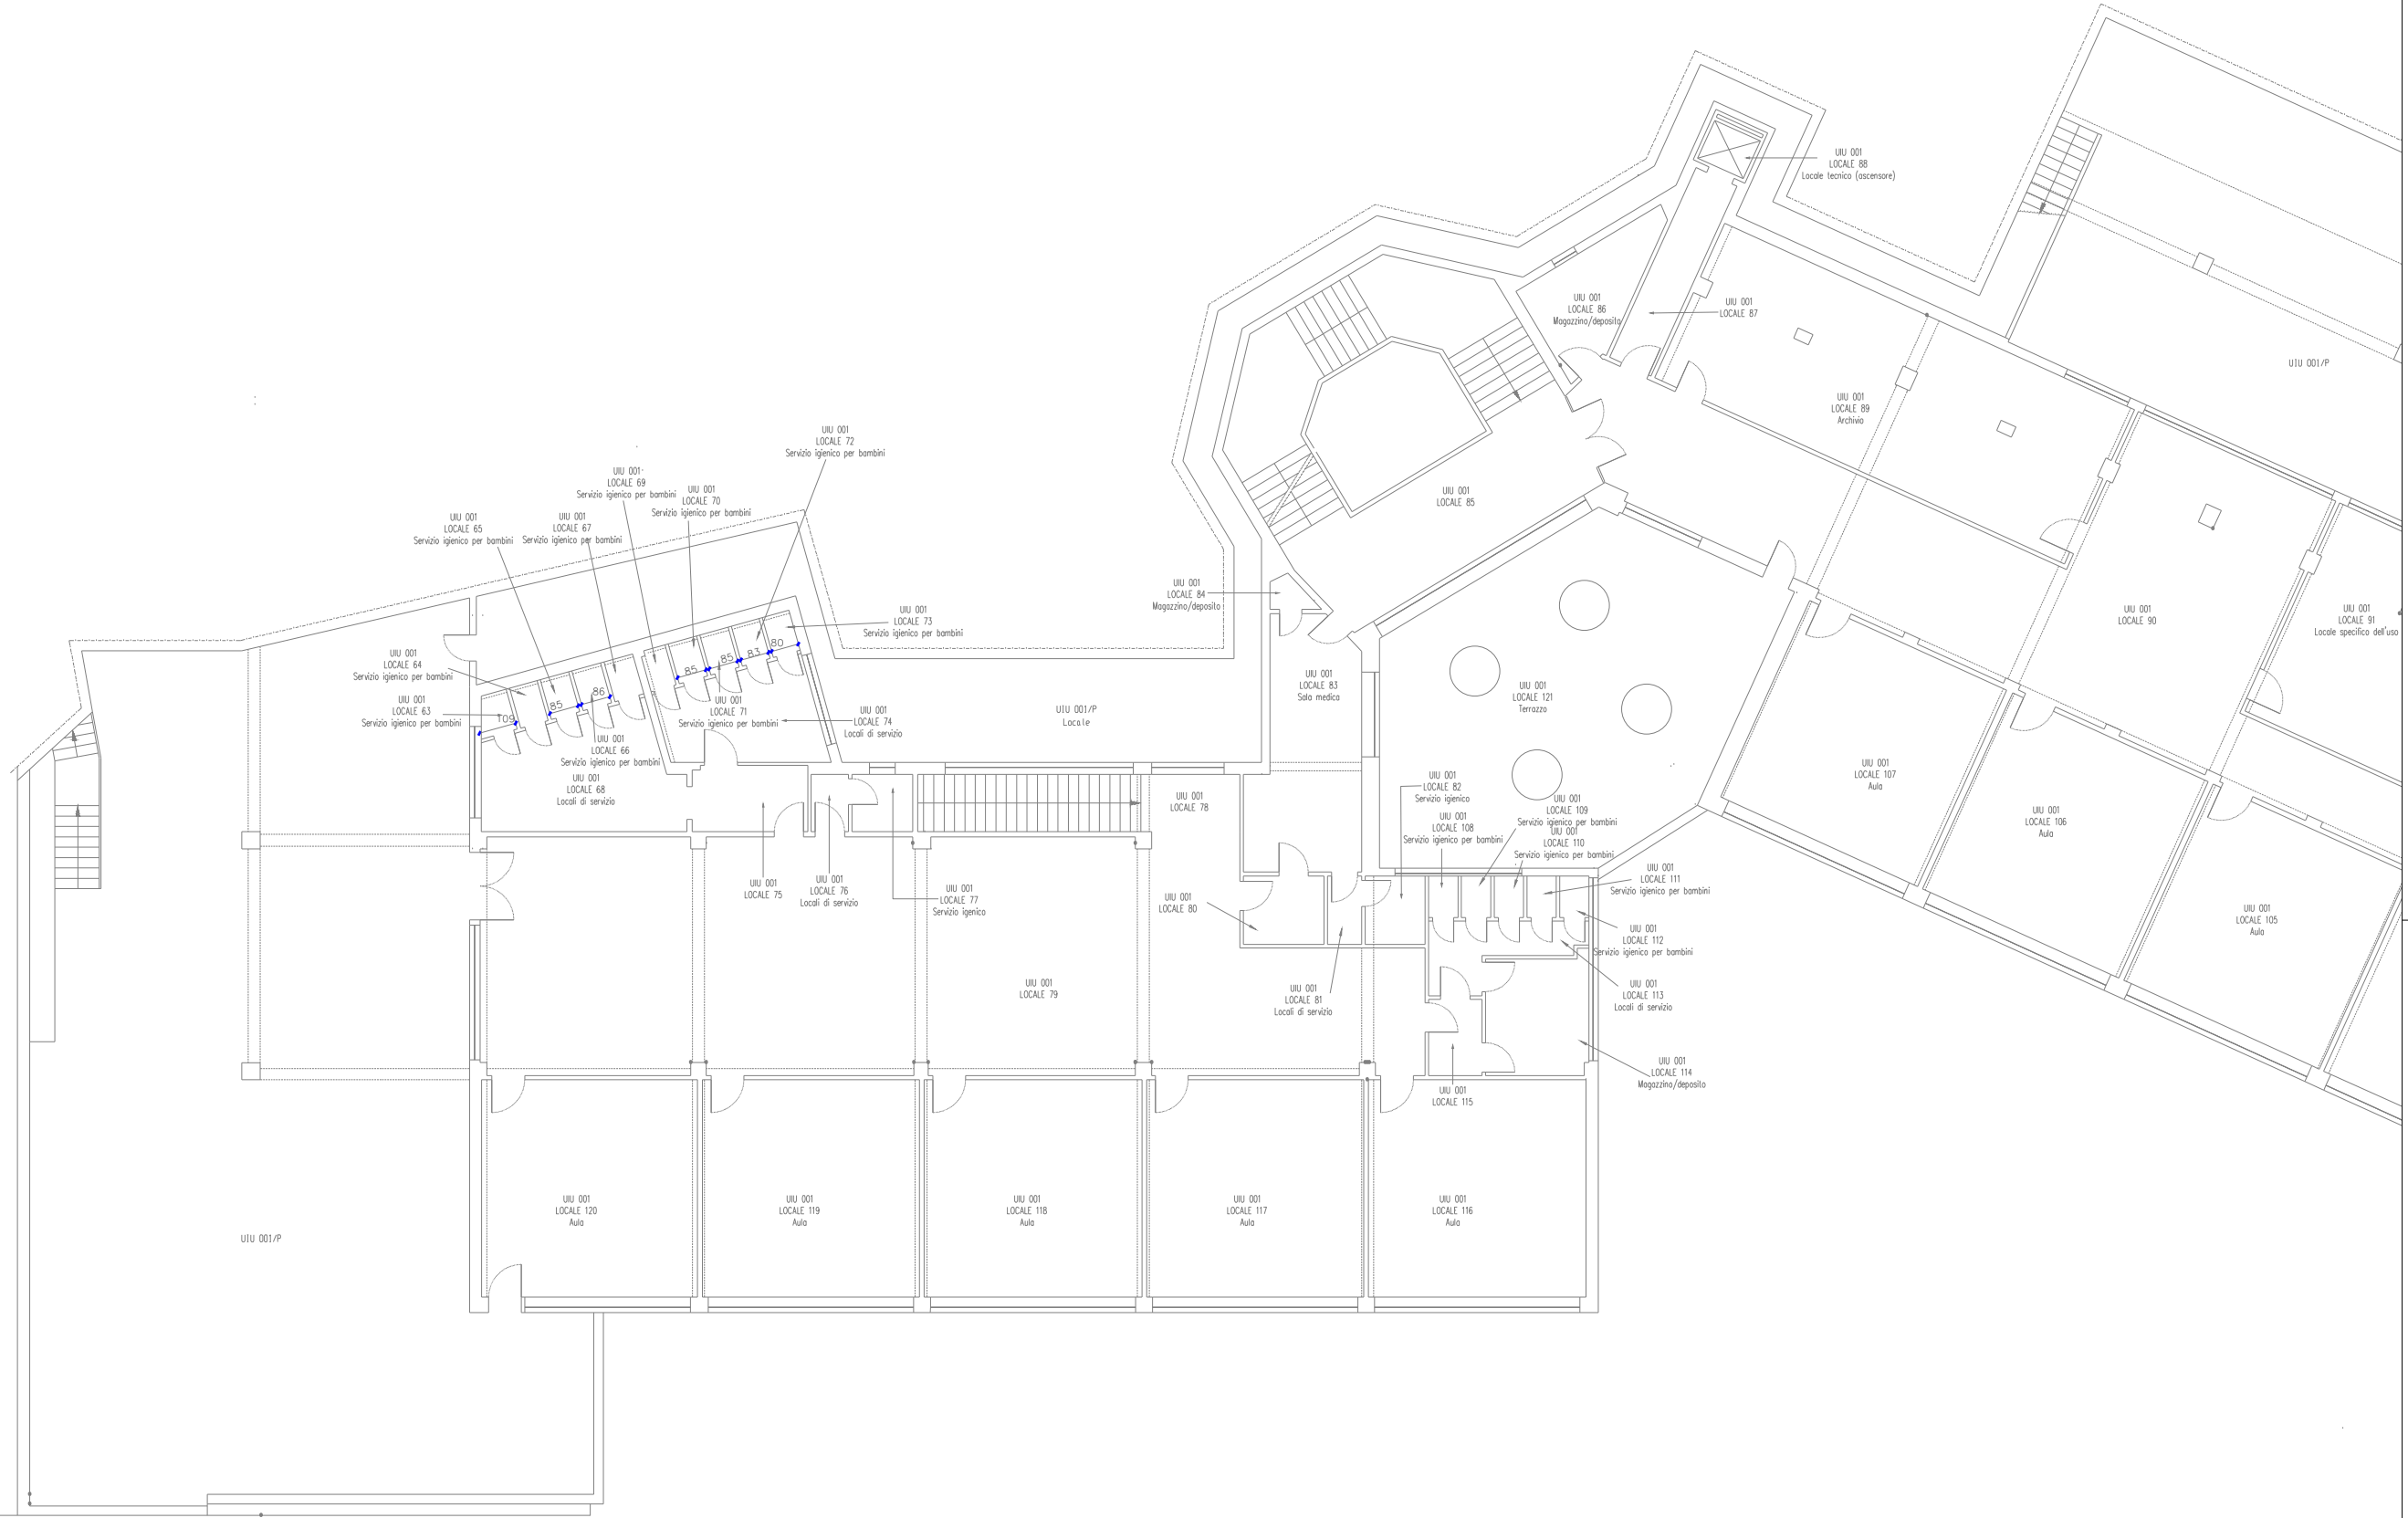

KEYPLAN - AREA VISUALIZZATA

**E127 - SCUOLA MATERNA STATALE CAVALLOTTI
SCUOLA ELEMENTARE GOVI**

ALLEGATO B

2. INVOLUCRO EDILIZIO - PIANO PRIMO

scala 1:200

**SERVIZIO DI AUDIT E DIAGNOSI ENERGETICHE RELATIVE AGLI
EDIFICI SCOLASTICI DI PROPRIETA' DEL COMUNE DI GENOVA**

LOTTO 8	Committente	ATI
	COMUNE DI GENOVA	energynet Integrated Engineering Mandataria