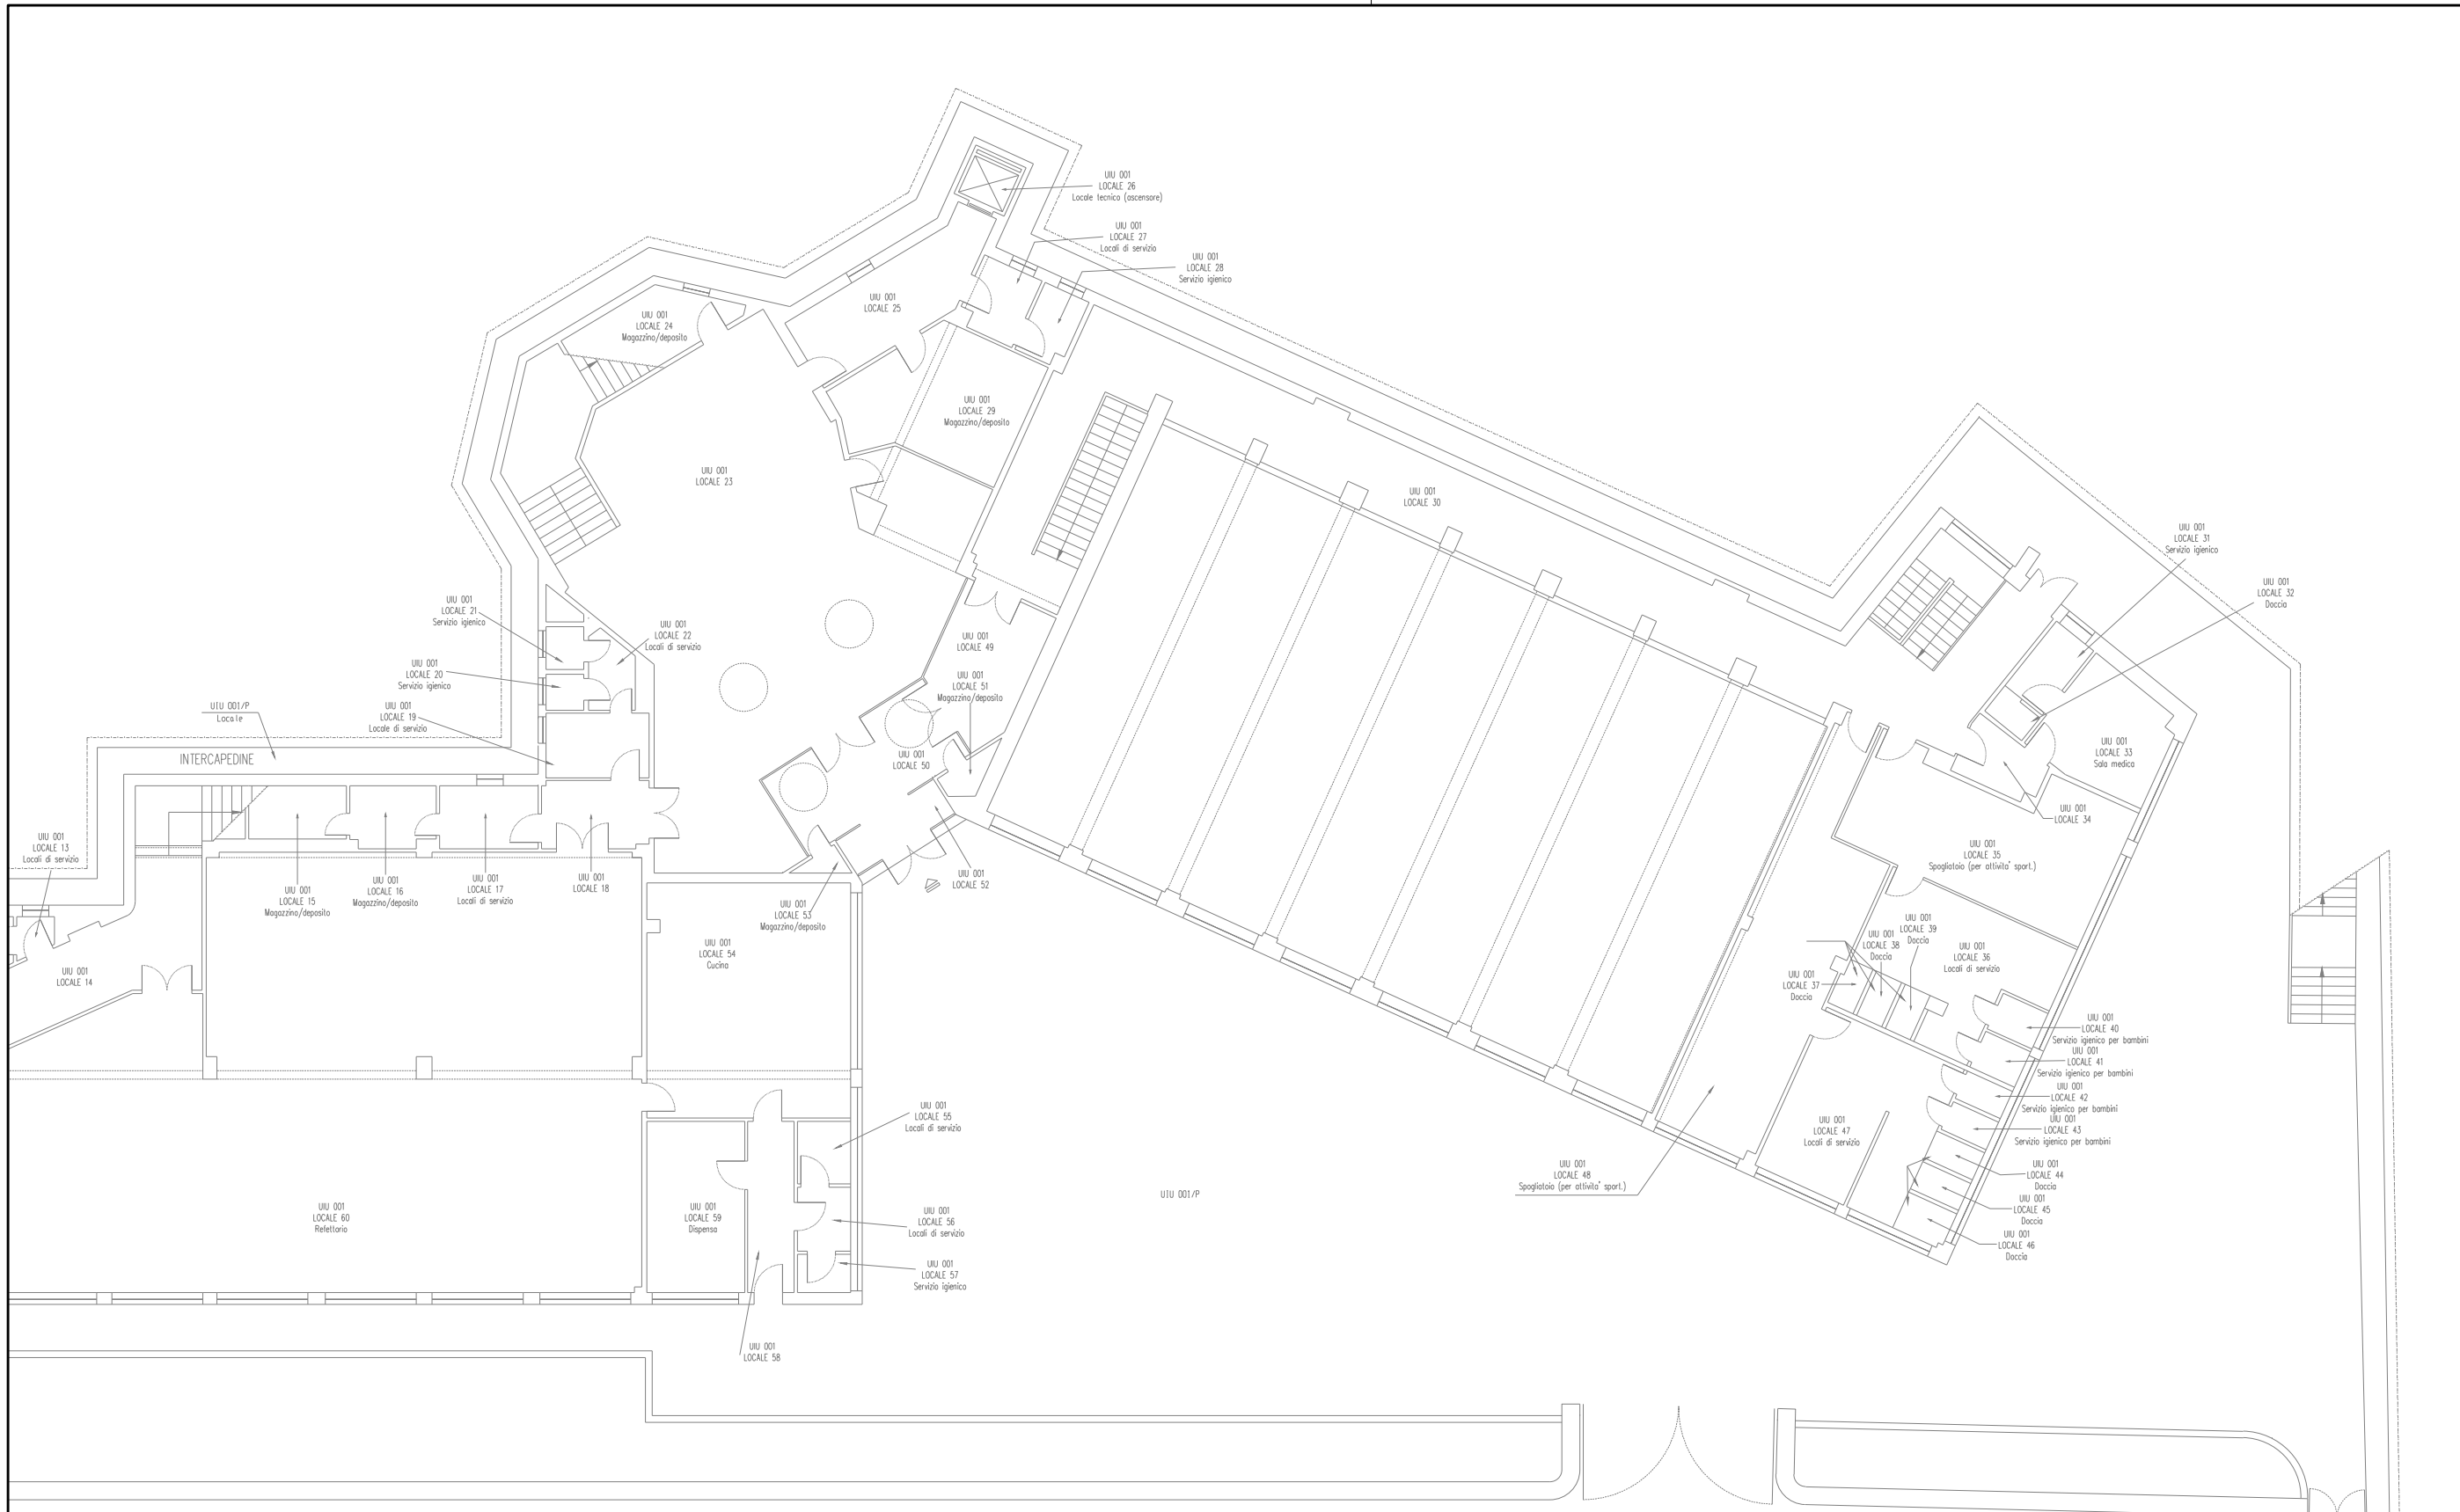

ALLEGATO B
2. INVOLUCRO EDILIZIO - PIANO INTERRATO
 scala 1:200

KEYPLAN - AREA VISUALIZZATA

SERVIZIO DI AUDIT E DIAGNOSI ENERGETICHE RELATIVE AGLI EDIFICI SCOLASTICI DI PROPRIETA' DEL COMUNE DI GENOVA

LOTTO 8
Committente
COMUNE DI
GENOVA

ATI
energynet
Mandataria

**E127 - SCUOLA MATERNA STATALE CAVALLOTTI
SCUOLA ELEMENTARE GOVI**
ALLEGATO B
2. INVOLUCRO EDILIZIO - PIANO INTERRATO
scala 1:200

KEYPLAN - AREA VISUALIZZATA

**E127 - SCUOLA MATERNA STATALE CAVALLOTTI
SCUOLA ELEMENTARE GOVI**
ALLEGATO B
2. INVOLUCRO EDILIZIO - PIANO TERRA
scala 1:200