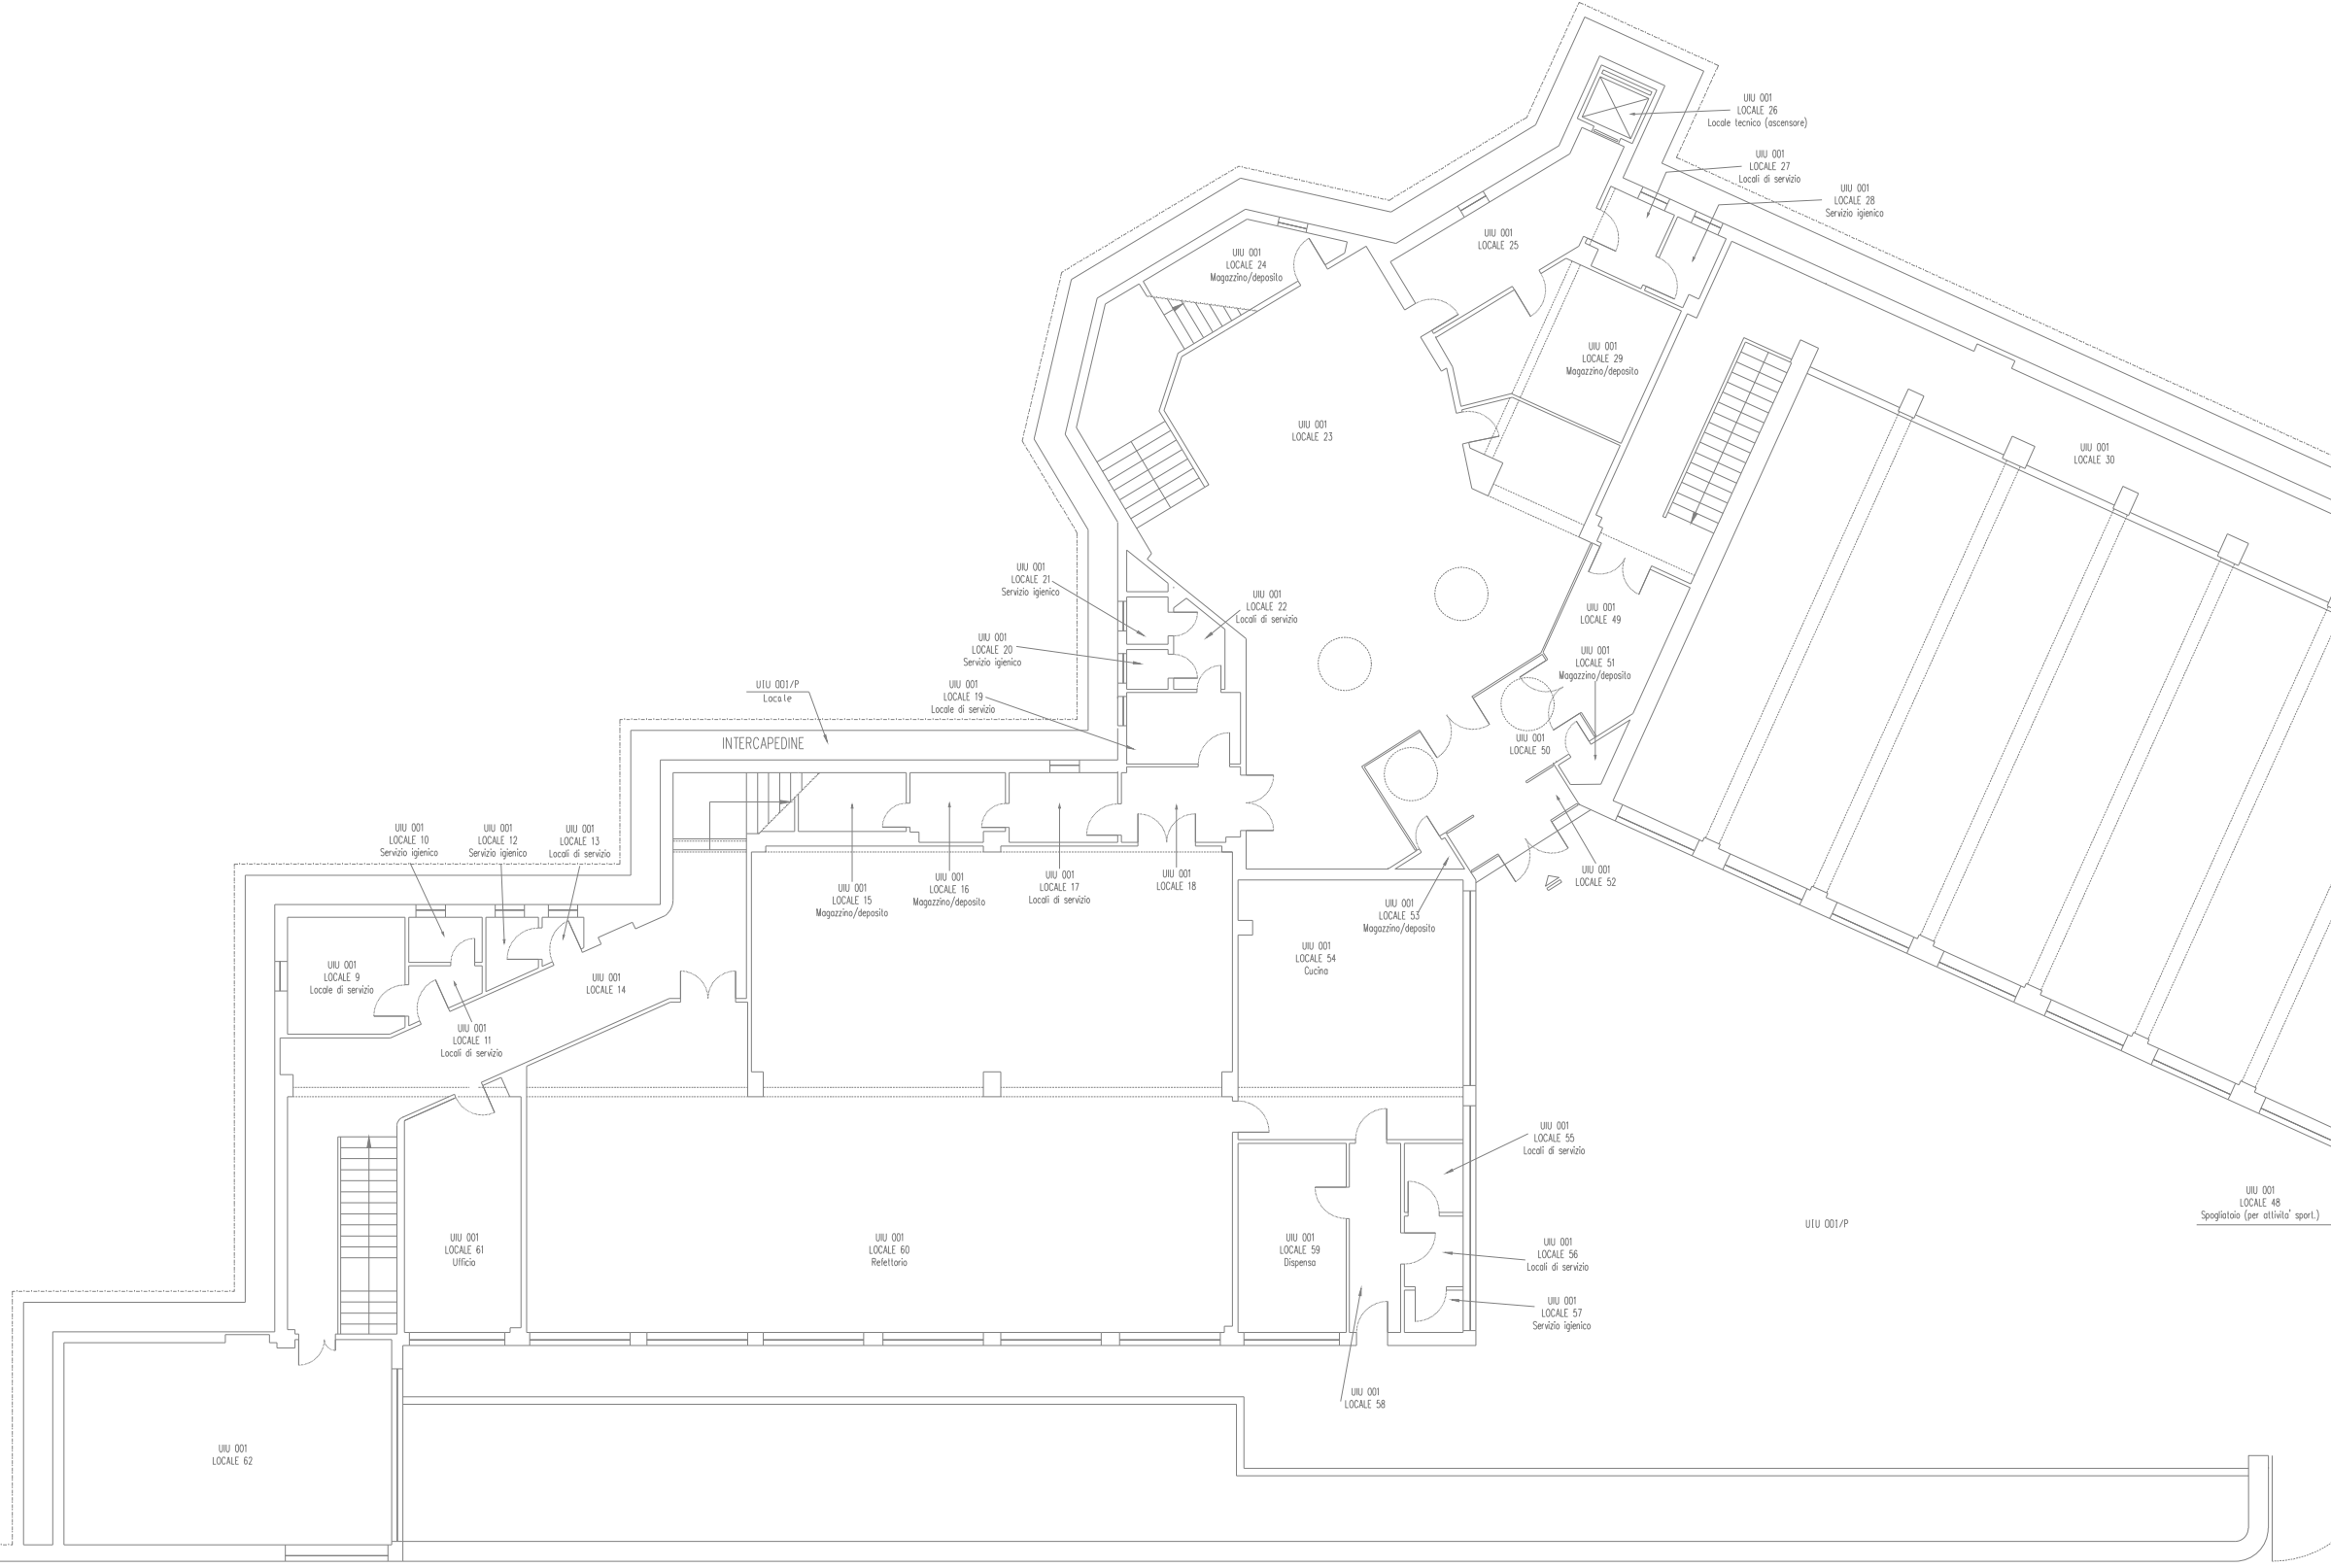

SERVIZIO DI AUDIT E DIAGNOSI ENERGETICHE RELATIVE AGLI EDIFICI SCOLASTICI DI PROPRIETA' DEL COMUNE DI GENOVA

Committente

ATI

COMUNE DI GENOVA

LOTTO 8

E127 - SCUOLA MATERNA STATALE CAVALLOTTI
SCUOLA ELEMENTARE GOVI

ALLEGATO B

2. INVOLUCRO EDILIZIO - PIANO TERRA

scala 1:200