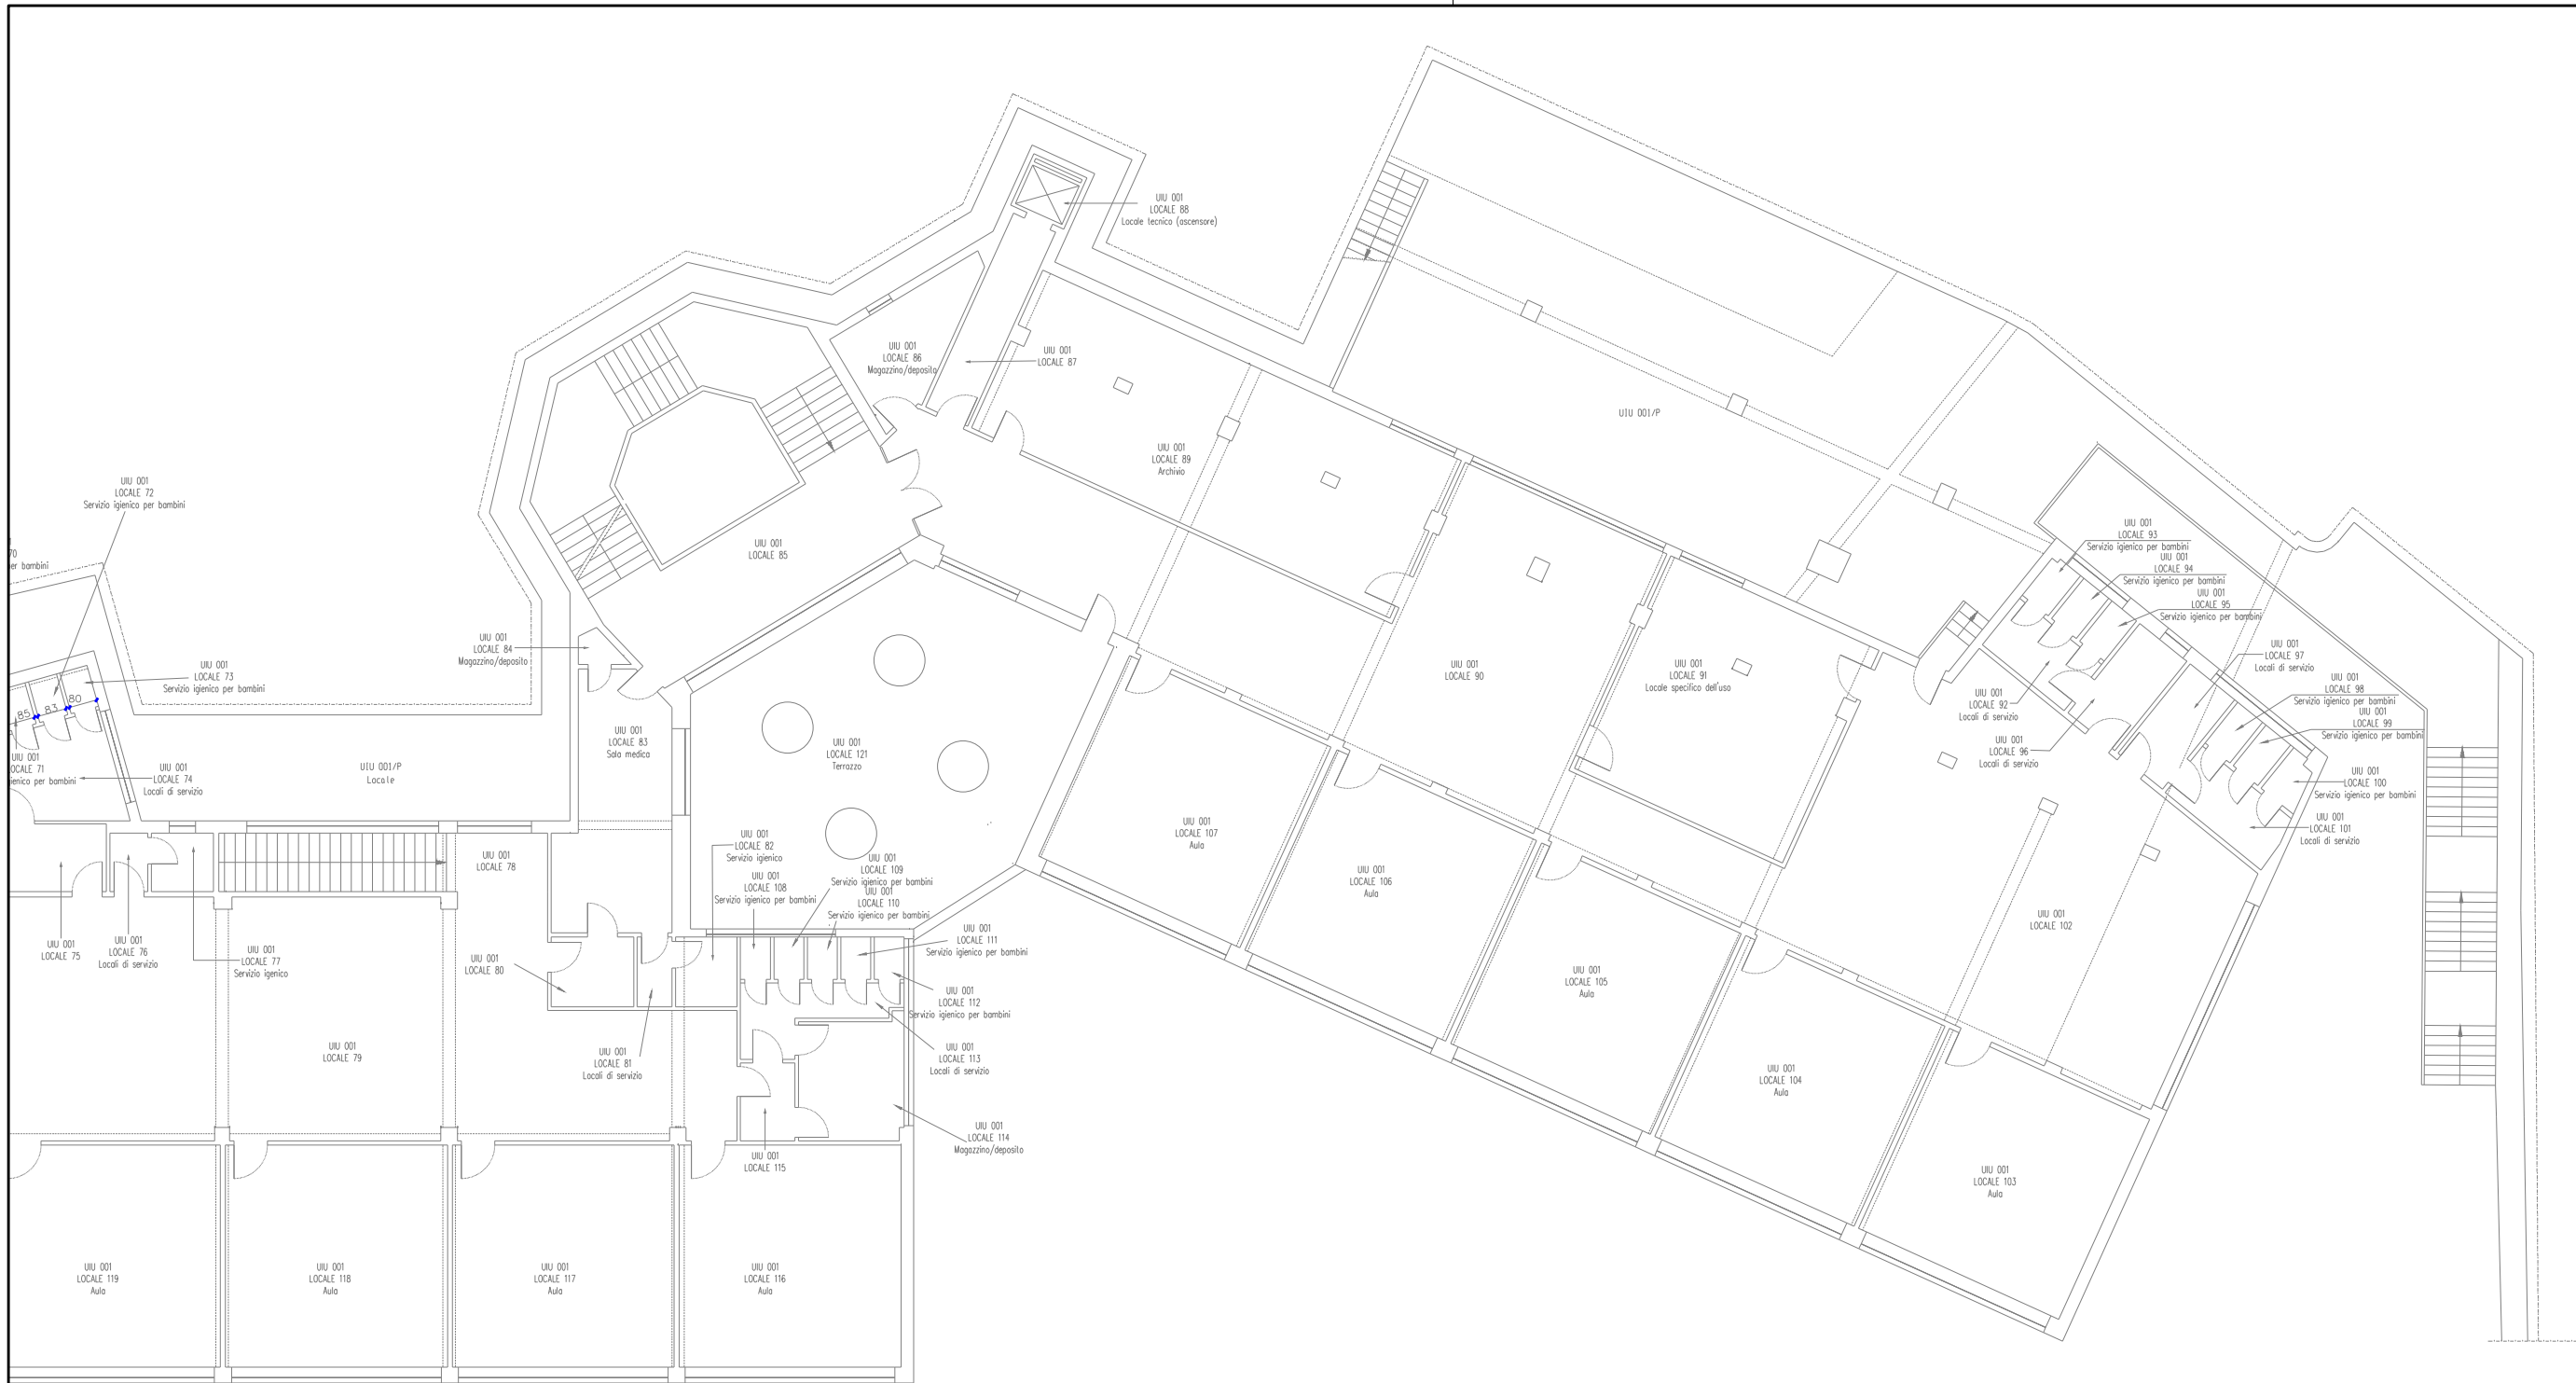

ALLEGATO B

2. INVOLUCRO EDILIZIO - PIANO TERRA

scala 1:200

KEYPLAN - AREA VISUALIZZATA

**E127 - SCUOLA MATERNA STATALE CAVALLOTTI
SCUOLA ELEMENTARE GOVI**
ALLEGATO B
2. INVOLUCRO EDILIZIO - PIANO PRIMO
scala 1:200