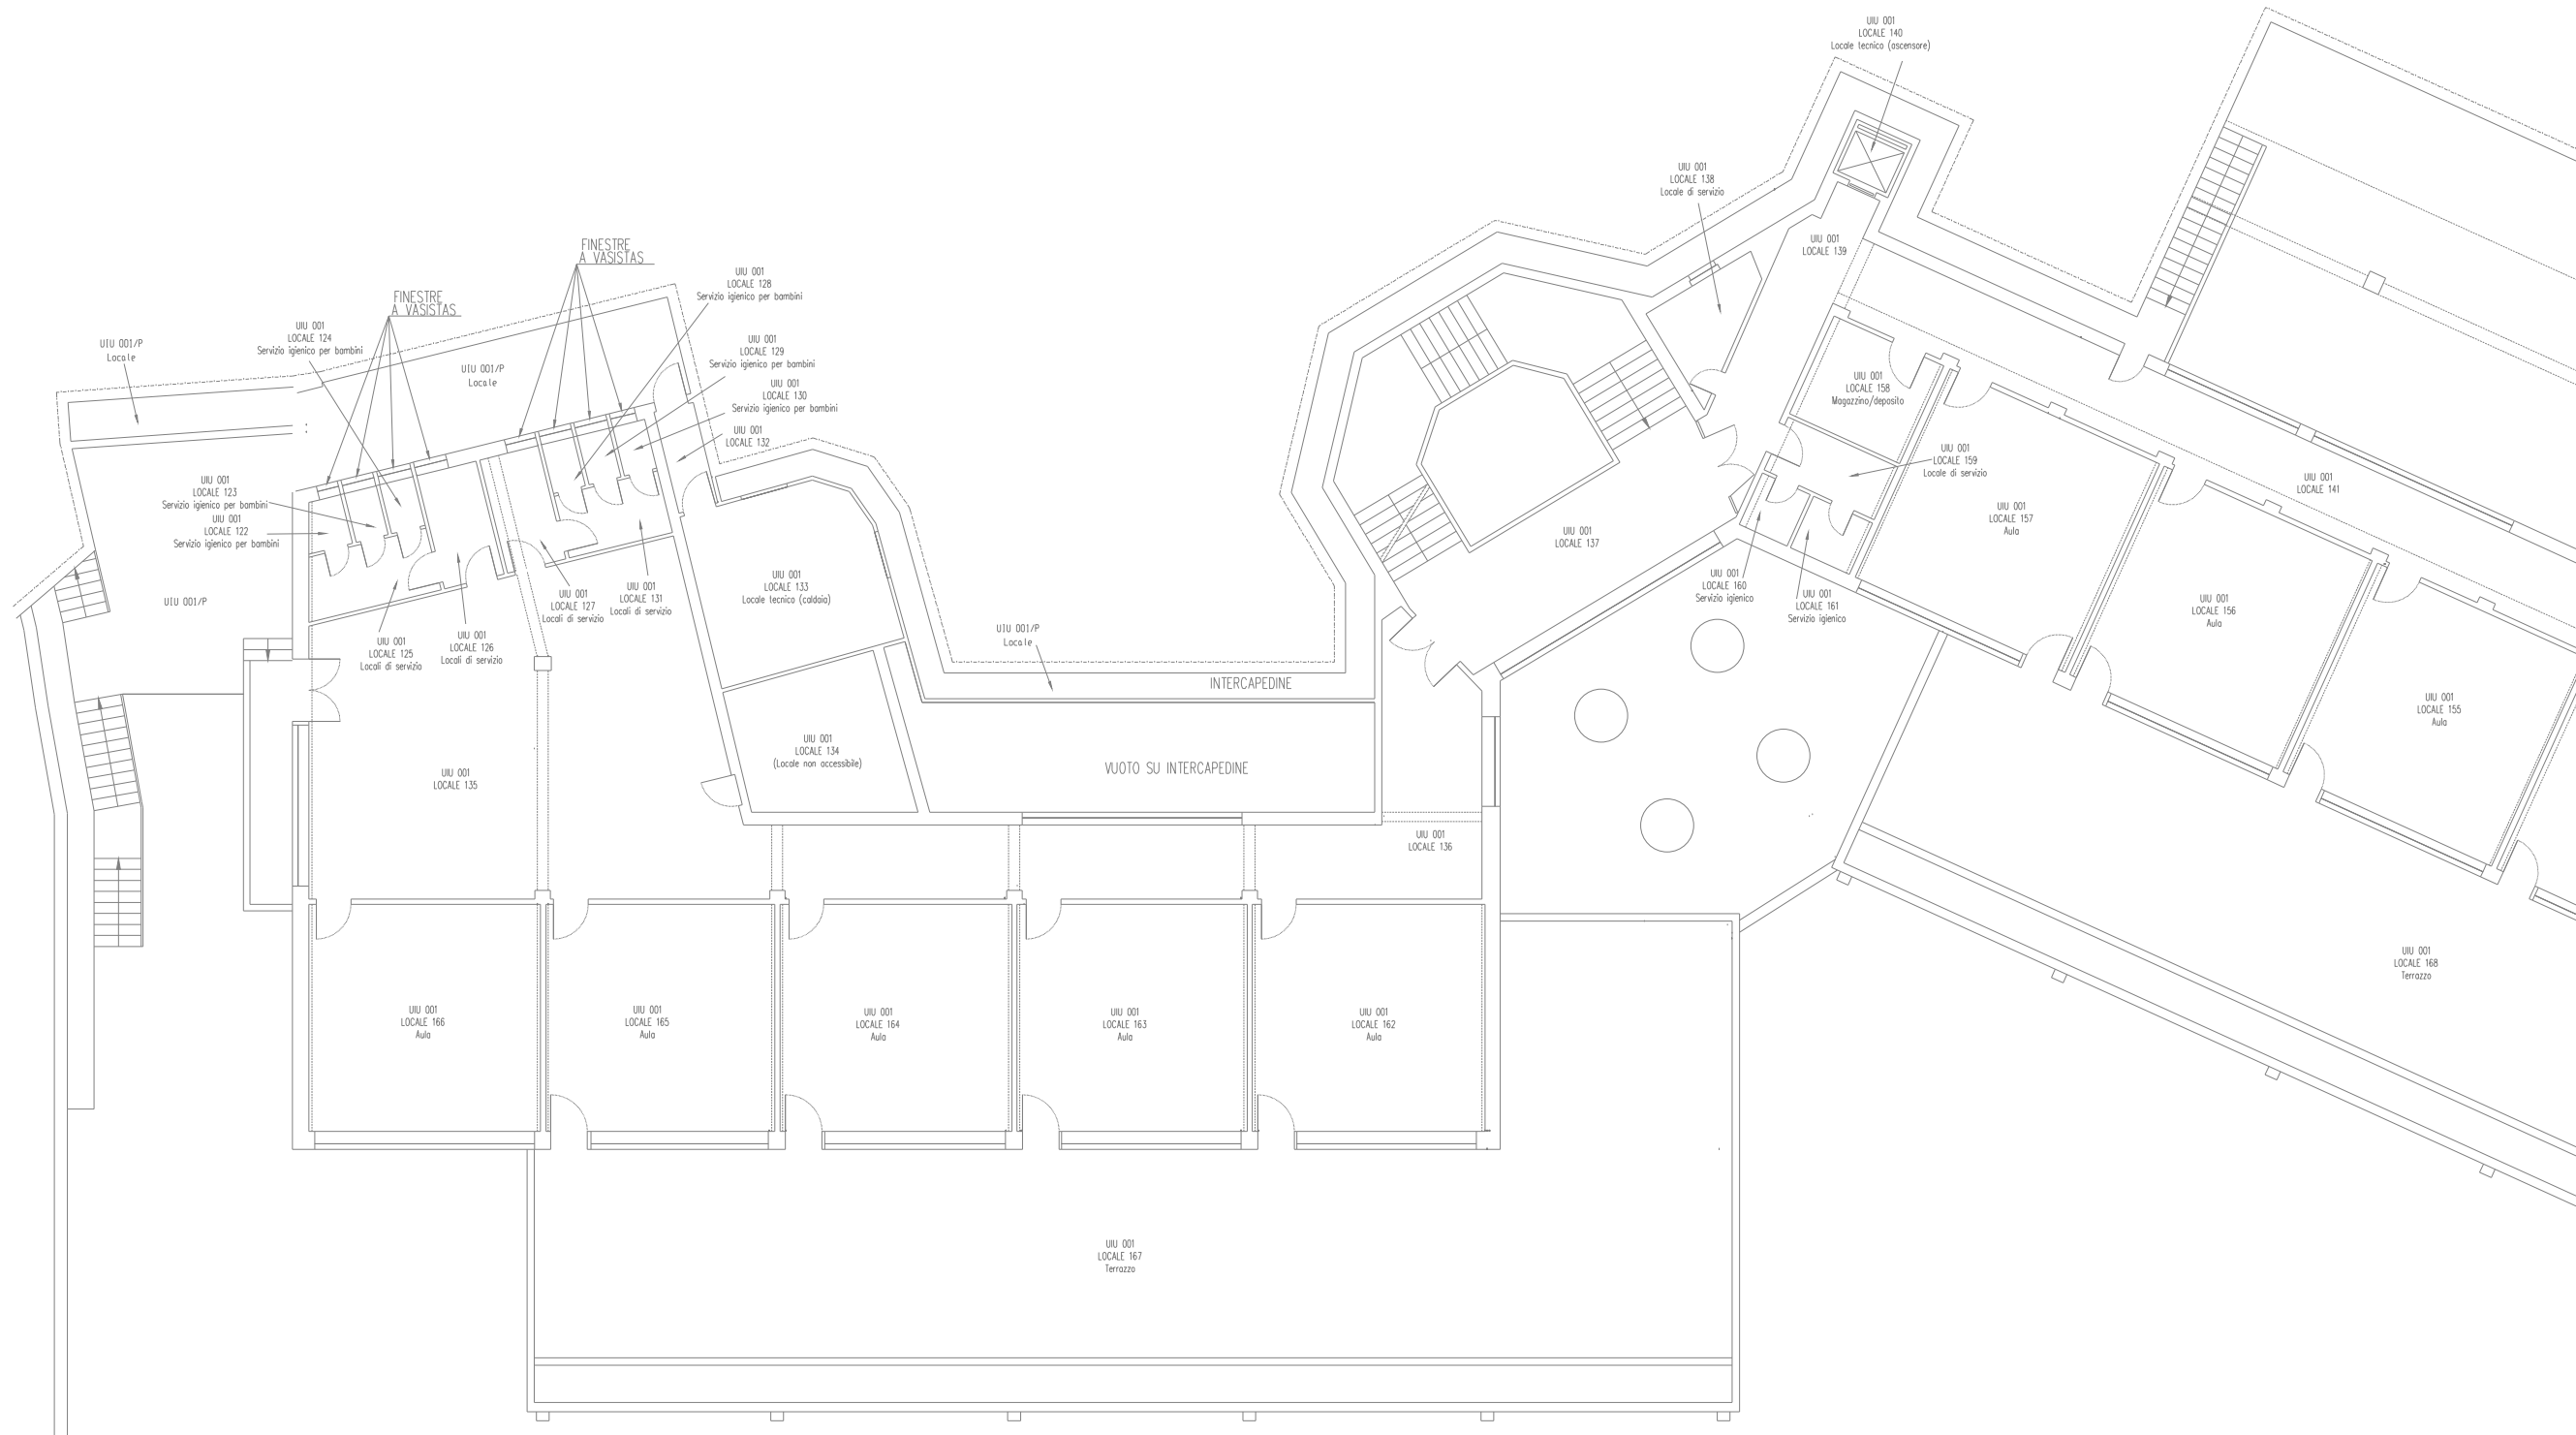

KEYPLAN - AREA VISUALIZZATA

E127 - SCUOLA MATERNA STATALE CAVALLOTTI
SCUOLA ELEMENTARE GOVI
ALLEGATO B
2. INVOLUCRO EDILIZIO - PIANO SECONDO
scala 1:200

SERVIZIO DI AUDIT E DIAGNOSI ENERGETICHE RELATIVE AGLI
EDIFICI SCOLASTICI DI PROPRIETA' DEL COMUNE DI GENOVA

LOTTO 8
COMMITTENTE
COMUNE DI
GENOVA

ATI
energynet
Mandataria
more energy
Integrated Engineering