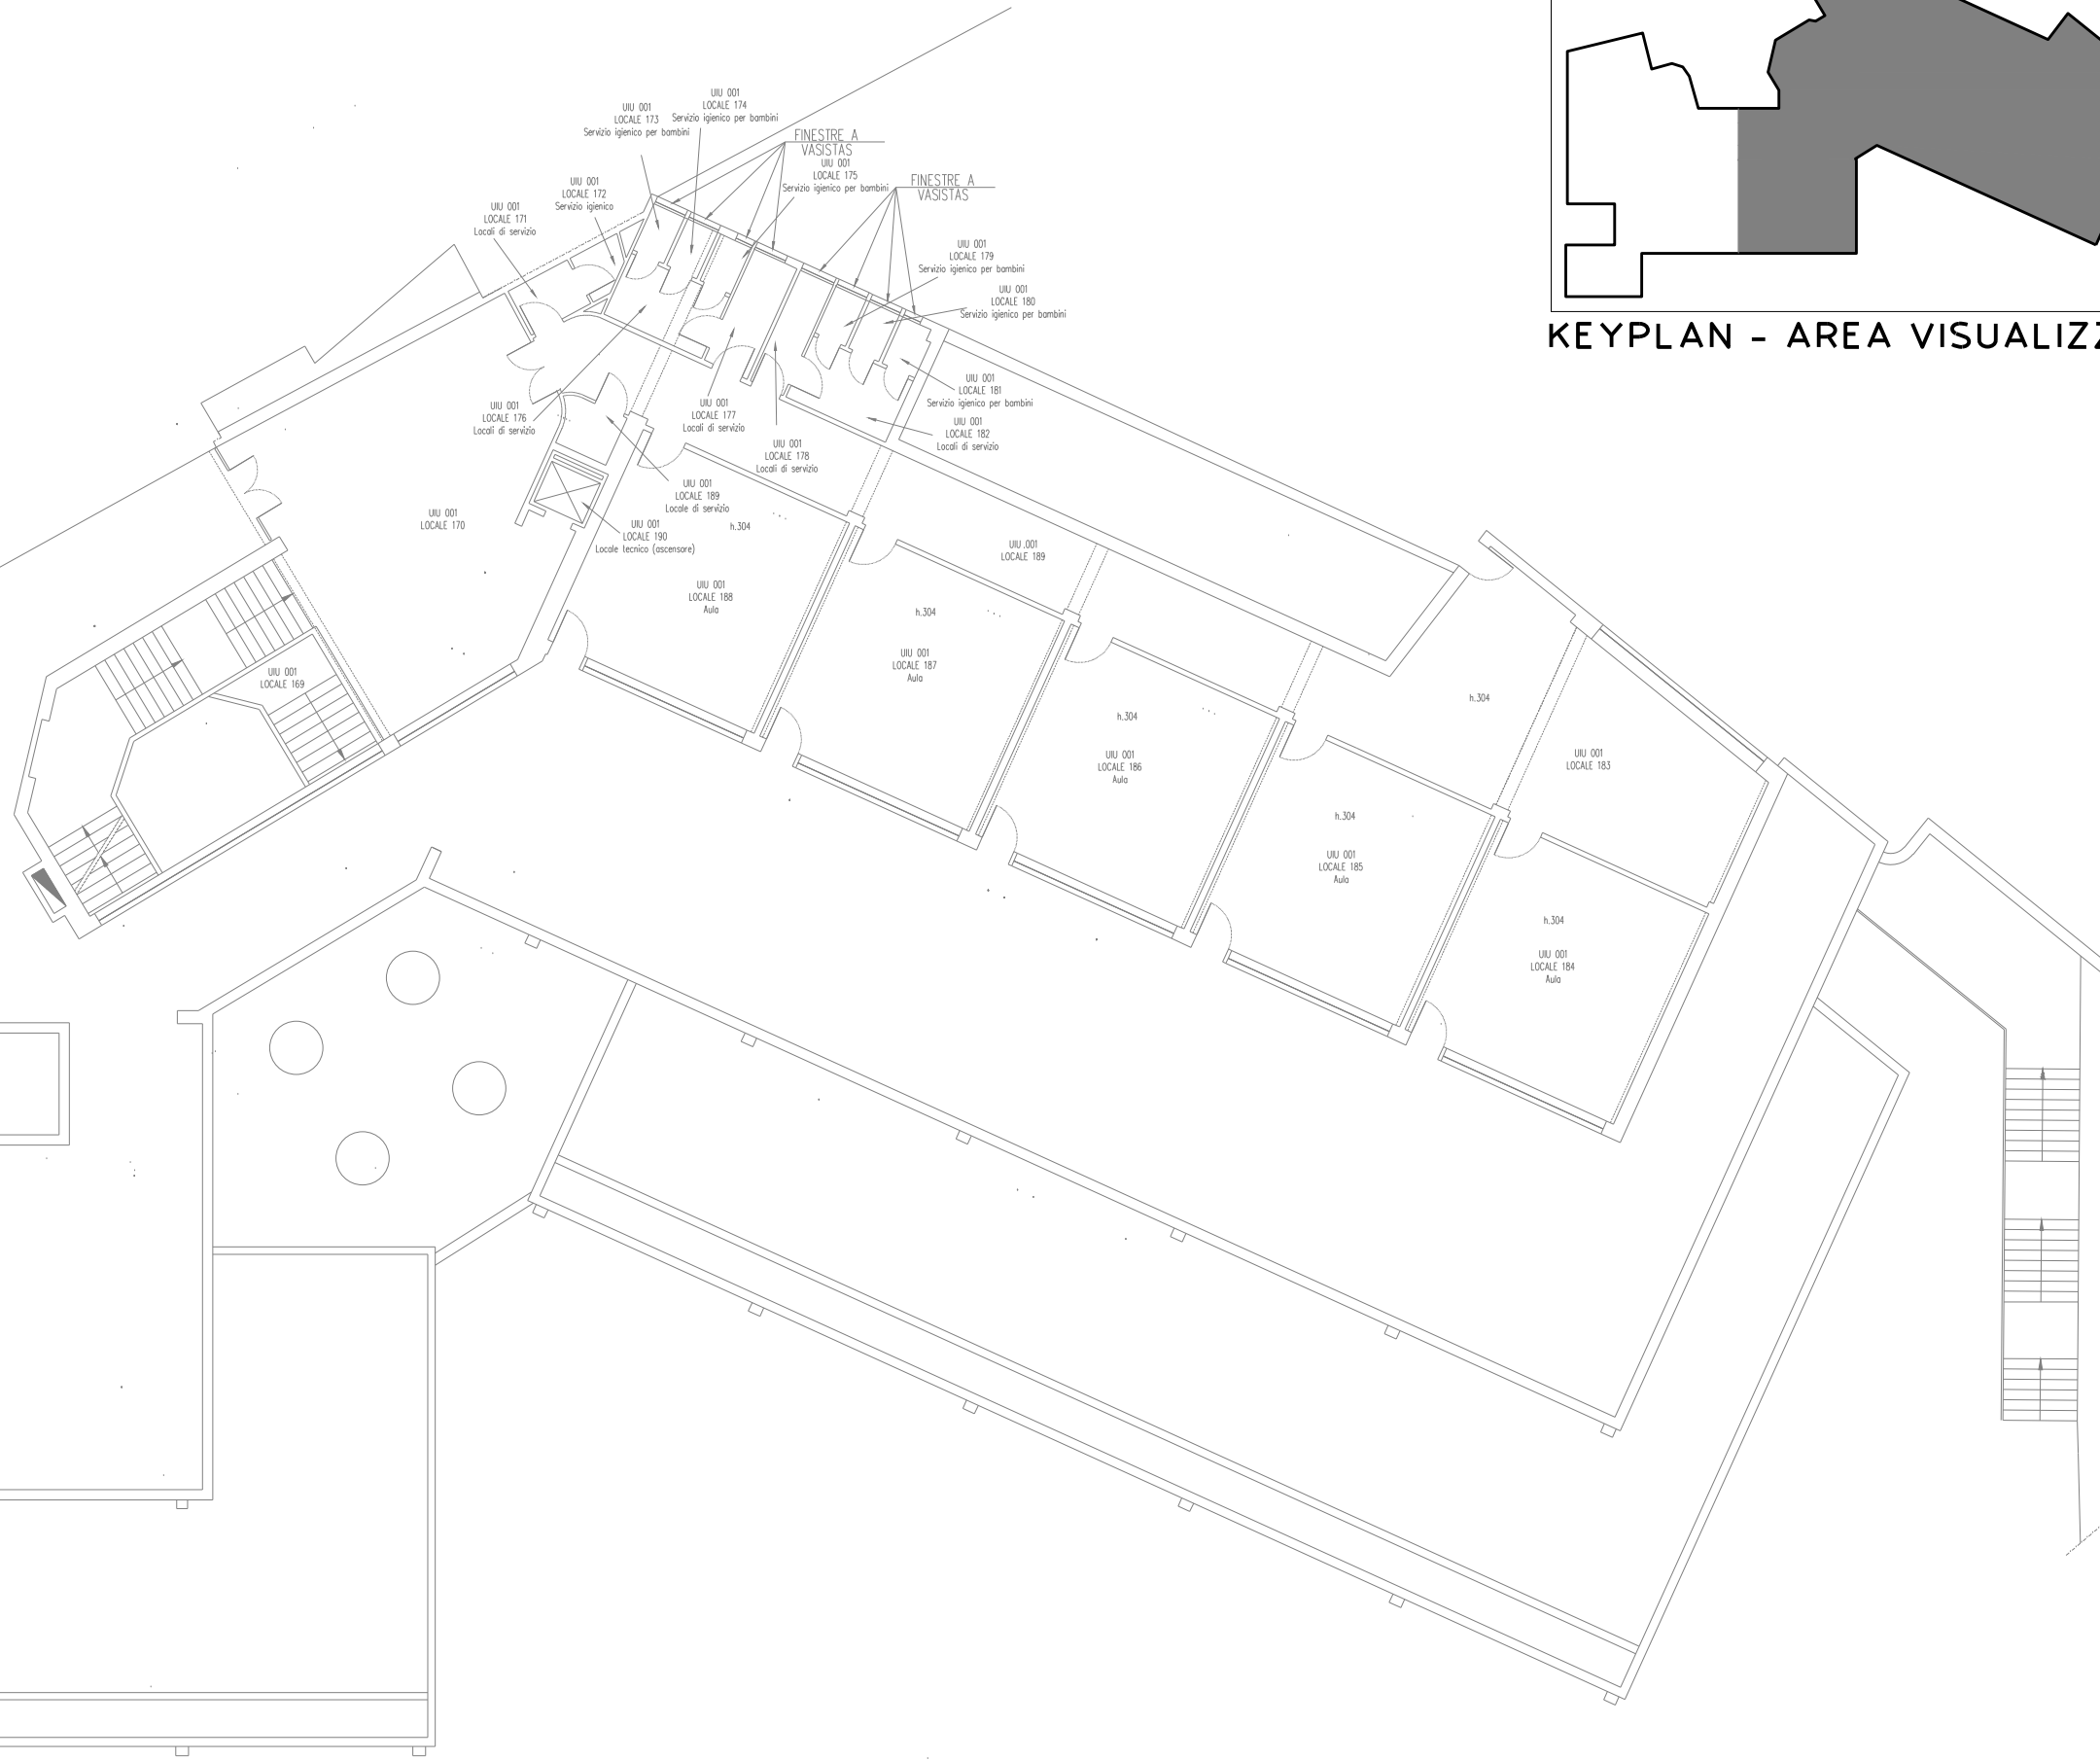

EX CONSERVATORIO DELL' ADDOLORATA

KEYPLAN - AREA VISUALIZZATA

**E127 - SCUOLA MATERNA STATALE CAVALLOTTI
SCUOLA ELEMENTARE GOVI**

ALLEGATO B

2. INVOLUCRO EDILIZIO - PIANO TERZO

scala 1:200

**SERVIZIO DI AUDIT E DIAGNOSI ENERGETICHE RELATIVE AGLI
EDIFICI SCOLASTICI DI PROPRIETA' DEL COMUNE DI GENOVA**

LOTTO 8	Committente	ATI
	COMUNE DI GENOVA	energynet Mandataria